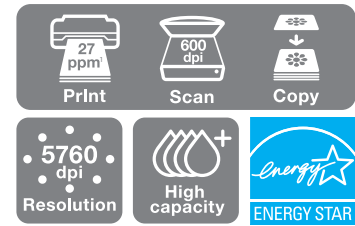

Epson L200

ADATLAP

Az L200 az Epson első ultranagy tintakapacitású készüléke, mely kis irodáknak vagy otthon dolgozóknak ideális, és a nyomtatás mennyiségének növelésével segít az üzleti nyomtatás költségeinek csökkentésében.

A nyomtatásra, szkennelésre és másolásra egyaránt használható készülék az ultranagy kapacitású tintatartályrendszerrel és a nagy kapacitású tintatartó flakonokkal gond nélkül nyomtat fontos üzleti dokumentumokat.

A készülék négy, egyenként tölthető 70ml-es tintatartállyal rendelkezik, melynek töltésére a dobozba 6 eredeti Epson tinta flakon került. (cián, bíbor, sárga és 3 flakon fekete). A nagy kapacitású palack-készlet akár 4000 oldalas fekete és 6500 oldalas színes nyomtatást szavatol rendkívül alacsony lapköltséggel² a fekete és a színes nyomtatás esetén is.

A nyomtató az Epson Micro Piezo nyomtatófej-technológiájával rendelkezik, mely páratlan tartósságot, minőséget és megbízhatóságot szavatol. A nyomtatóba teljesen beépített nagy kapacitású tintatartály megbízható színes nyomtatást garantál, a tintatöltés pedig az egyéb tintatartályrendszerekhez képest problémamentes és egyszerű. Az Epson gyors tintatöltési technológiája (Fast Ink Top-up, FIT) a speciális kialakítású, légmentesen záródó fedelek és szűrők segítségével minimálisra csökkenti a tinta szivárgását. A nyomtató emellett fojtószeleppel is rendelkezik, mely a tinta folyását szabályozza — a visszafolyás megakadályozása érdekében, valamint lehetővé teszi a nyomtató biztonságos és egyszerű szállítását is.